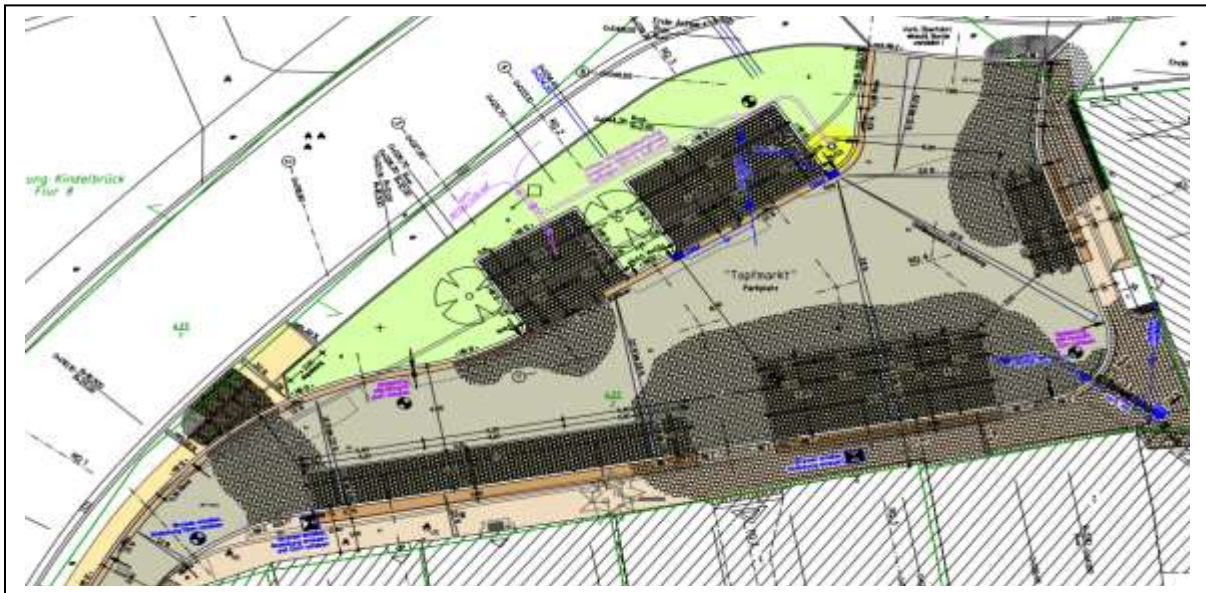

# „Neugestaltung des Parkplatzes - östlicher Topfmarkt“ in der Landgemeinde Kindelbrück / Ortsteil Kindelbrück

**Bauherr:** Gemeinde Kindelbrück, vertreten durch Bürgermeister Roman Zachar  
Puschkinplatz 1, 99638 Kindelbrück Tel.: 036375 / 510-0,  
e-Mail: [poststelle@vg-kindelbrueck.de](mailto:poststelle@vg-kindelbrueck.de)